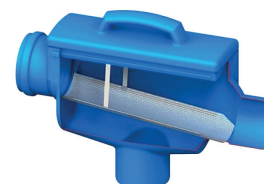

CODE	REF
	7350 Easy rain 5000 cuve eau de pluie 5000l plat
	6817 Filtre eau de pluie Slim rain it
7417	7076 Ralentisseur à l'entrée
	5388 Système sigma 4bar
	7089 Set filtre d'aspiration 1" slim rain
EN OPTION	2437 FA 99 10 indicateur de niveau avec pompe manuelle

COMPOSANTS

CUVE EAU DE PLUIE

CODE	REF
7350	Easy rain 5000 cuve eau de pluie 5000l plat

dimensions (cm)	poïds (kg)	volume (l)	ø entrée et sortie (mm)	ø ouverture (mm)	matériel	placement
247x225x120	200	5000	ø 110	ø 600	PE (POLYÉTHYLÈNE)	SOUTERRAIN

FILTRE EAU DE PLUIE SLIM RAIN IT

- Seulement 5 cm de différence de hauteur entre l'entrée et la sortie

CODE	REF
6817	Filtre eau de pluie slim rain it

RALENTISSEUR À L'ENTRÉE

- Ce ralentisseur ralentit à l'entrée la montée des eaux et empêche tous les sédiments d'être remués.

CODE	REF
7076	Ralentisseur à l'entrée

SYSTEME DE COMMANDE SIGMA

- Système entièrement automatique de récupération d'eau de pluie pour l'alimentation en eau de pluie d'une maison unifamiliale. Extrêmement facile à installer avec une pompe aspirante.