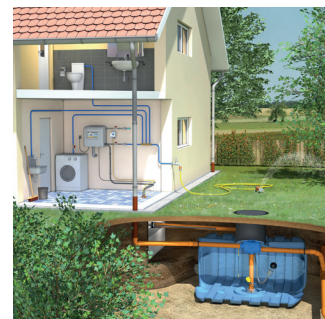

KIT COMPLET RECUPERATION MAISON SLIM RAIN - EASY RAIN 5000

ART 7417

KIT COMPLET

- Système complet pré-assemblé de collecte, de stockage et de distribution des eaux de pluie dans la maison, prêt pour les usages ne nécessitant pas une qualité d'eau potable

CODE	REF
	7350 Easy rain 5000 cuve eau de pluie 5000l plat
	6817 Filtre eau de pluie Slim rain it
7417	7076 Ralentisseur à l'entrée
	5388 Système sigma 4bar
	7089 Set filtre d'aspiration 1" slim rain
EN OPTION	2437 FA 99 10 indicateur de niveau avec pompe manuelle