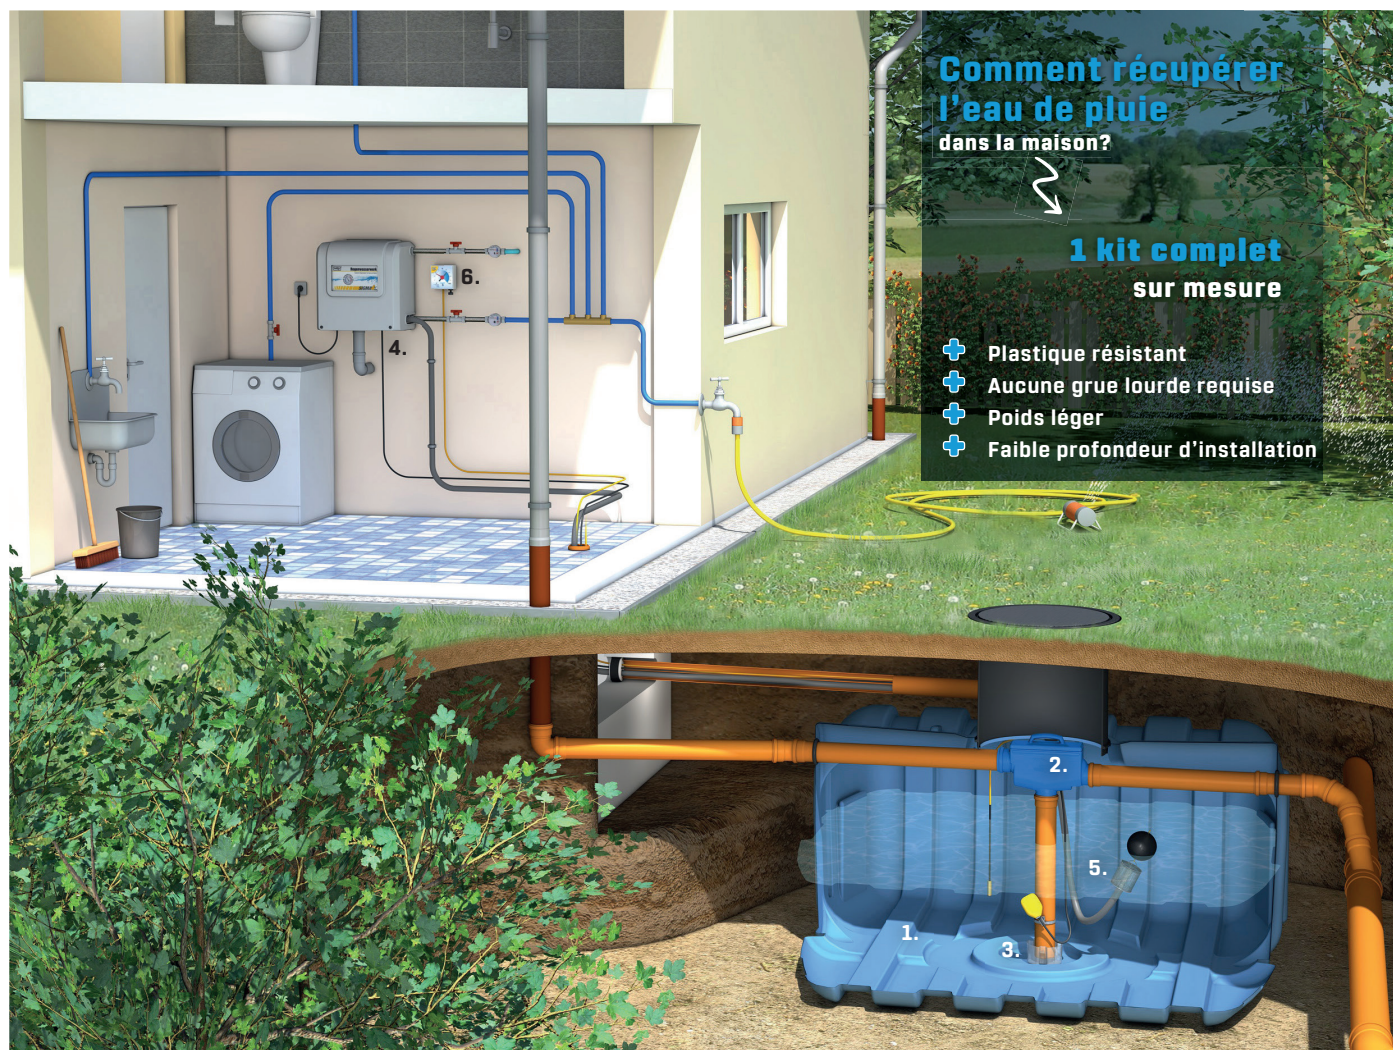

KIT COMPLET RECUPERATION MAISON SLIM RAIN - EASY RAIN 5000

ART 7417

RECUPERATION ET USAGE DES EAUX PLUVIALES

- Système complet de collecte, de stockage et de distribution des eaux de pluie dans la maison pour des besoins qui ne nécessitent pas une qualité d'eau potable.
- L'eau de pluie convient parfaitement pour la lessive, la chasse d'eau, le nettoyage et l'arrosage des plantes et du jardin.

AVANTAGES

- Kit de récupération d'eau de pluie complètement pré-assemblé et prêt à l'usage, facile à installer
- Ce système gère tout le système d'alimentation, contrôle le niveau de pluie dans la citerne et passe automatiquement à l'eau courante lorsque le niveau d'eau de pluie est épuisée
- **ECONOMIQUE, ECOLOGIQUE ET PRATIQUE** : Votre consommation mensuelle d'eau potable diminue, c'est moins nocif pour l'environnement, vous avez moins ou plus de calcaire dans votre lave-linge et vos toilettes.

1.	2.	3.	4.	5.	6. EN OPTION
7350	6817	7076	5388	7089	2437
Easy rain 5000 cuve eau de pluie 5000l plat	Filtre eau de pluie Slim rain IT	Ralentisseur à l'entrée 110/125	Système sigma 4bar	Set filtre d'aspiration 1" slim rain	FA 99 10 Indicateur de niveau avec pompe manuelle

KIT COMPLET RECUPERATION MAISON SLIM RAIN - EASY RAIN 5000

ART 7417

KIT COMPLET

- Système complet pré-assemblé de collecte, de stockage et de distribution des eaux de pluie dans la maison, prêt pour les usages ne nécessitant pas une qualité d'eau potable